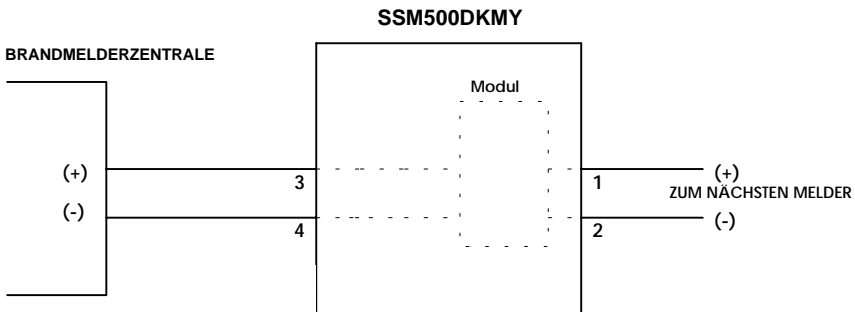

INSTALLATIONSANLEITUNG FÜR SSM500DKMY ADRESSIERBARER DRUCKKNOPFMELDER

Dieser Druckknopfmelder ist für den Einsatz mit intelligenten Brandmelderzentralen geeignet.

Verdrahtungsschema für SSM500DKMY adressierbarer Druckknopfmelder.